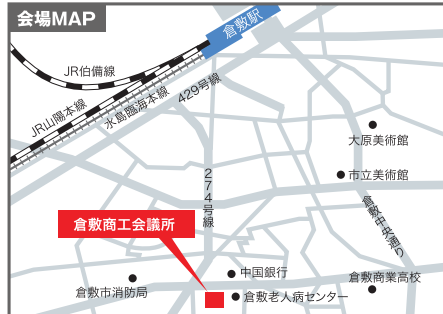

RISO Printing Evolutions Fair 2011

2011/2/4~2/18 下記3会場にて開催いたします。

in
瀬戸内 2011年2月4日(金)
10:00~18:00

会場
ゆめトピア長船
瀬戸内市長船町土師277-4

in
倉敷 2011年2月8日(火)
10:00~18:00

会場
倉敷商工会議所
(別室にてセミナー有)
倉敷市白楽町249-5

in
岡山 2011年2月18日(金)
10:00~18:00

会場
岡山商工会議所 1F
大会議室
(別室にてセミナー有)
岡山市北区厚生町3-1-15

展示機種[新製品]

RISOGRAPH SD 6680F

印刷クオリティを追求した
ハイグレードモデル。
生産性と画質を両立した
デジタル印刷機

- 毎分最高180枚/分の高速プリントと低ランニングコスト。
- 印刷クオリティを高める高画質マスターを採用。
- 精細に原稿を再現する画像処理技術。
- USBメモリからのダイレクトプリントや認証機能も充実。
- プリントワークを快適にする操作性。
- 省エネやリサイクルに対応。