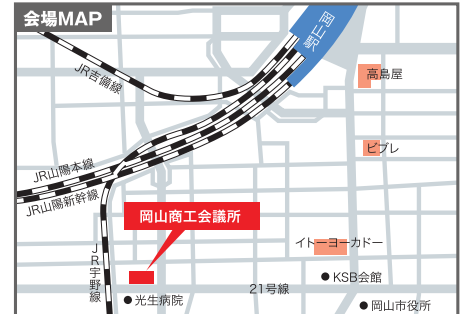

RISO Printing Evolutions Fair 2011

2011/2/4~2/18 下記3会場にて開催いたします。

in
瀬戸内 2011年2月4日(金)
10:00~18:00

会場
ゆめトピア長船
瀬戸内市長船町土師277-4

in
倉敷 2011年2月8日(火)
10:00~18:00

会場
倉敷商工会議所
(別室にてセミナー有)
倉敷市白楽町249-5

in
岡山 2011年2月18日(金)
10:00~18:00

会場
岡山商工会議所 1F
大会議室
(別室にてセミナー有)
岡山市北区厚生町3-1-15

展示機種[新製品]

RISOGRAPH SD 6680F

印刷クオリティを追求した
ハイグレードモデル。
生産性と画質を両立した
デジタル印刷機

- 毎分最高180枚/分の高速プリントと低ランニングコスト。
- 印刷クオリティを高める高画質マスターを採用。
- 精細に原稿を再現する画像処理技術。
- USBメモリからのダイレクトプリントや認証機能も充実。
- プリントワークを快適にする操作性。
- 省エネやリサイクルに対応。