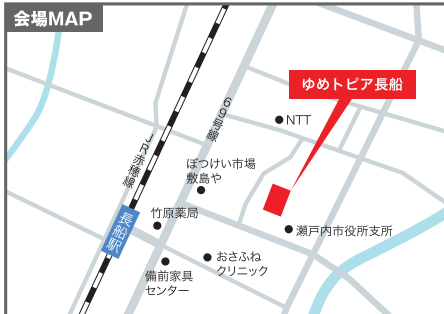

RISO Printing Evolutions Fair 2011

2011/2/4~2/18 下記3会場にて開催いたします。

in
瀬戸内 2011年2月4日(金)
10:00~18:00

会場
ゆめトピア長船
瀬戸内市長船町土師277-4

in
倉敷 2011年2月8日(火)
10:00~18:00

会場
倉敷商工会議所
(別室にてセミナー有)
倉敷市白楽町249-5

in
岡山 2011年2月18日(金)
10:00~18:00

会場
岡山商工会議所 1F
大会議室
(別室にてセミナー有)
岡山市北区厚生町3-1-15

展示機種[新製品]

RISOGRAPH SD 6680F

印刷クオリティを追求した
ハイグレードモデル。
生産性と画質を両立した
デジタル印刷機

- 毎分最高180枚/分の高速プリントと低ランニングコスト。
- 印刷クオリティを高める高画質マスターを採用。
- 精細に原稿を再現する画像処理技術。
- USBメモリからのダイレクトプリントや認証機能も充実。
- プリントワークを快適にする操作性。
- 省エネやリサイクルに対応。